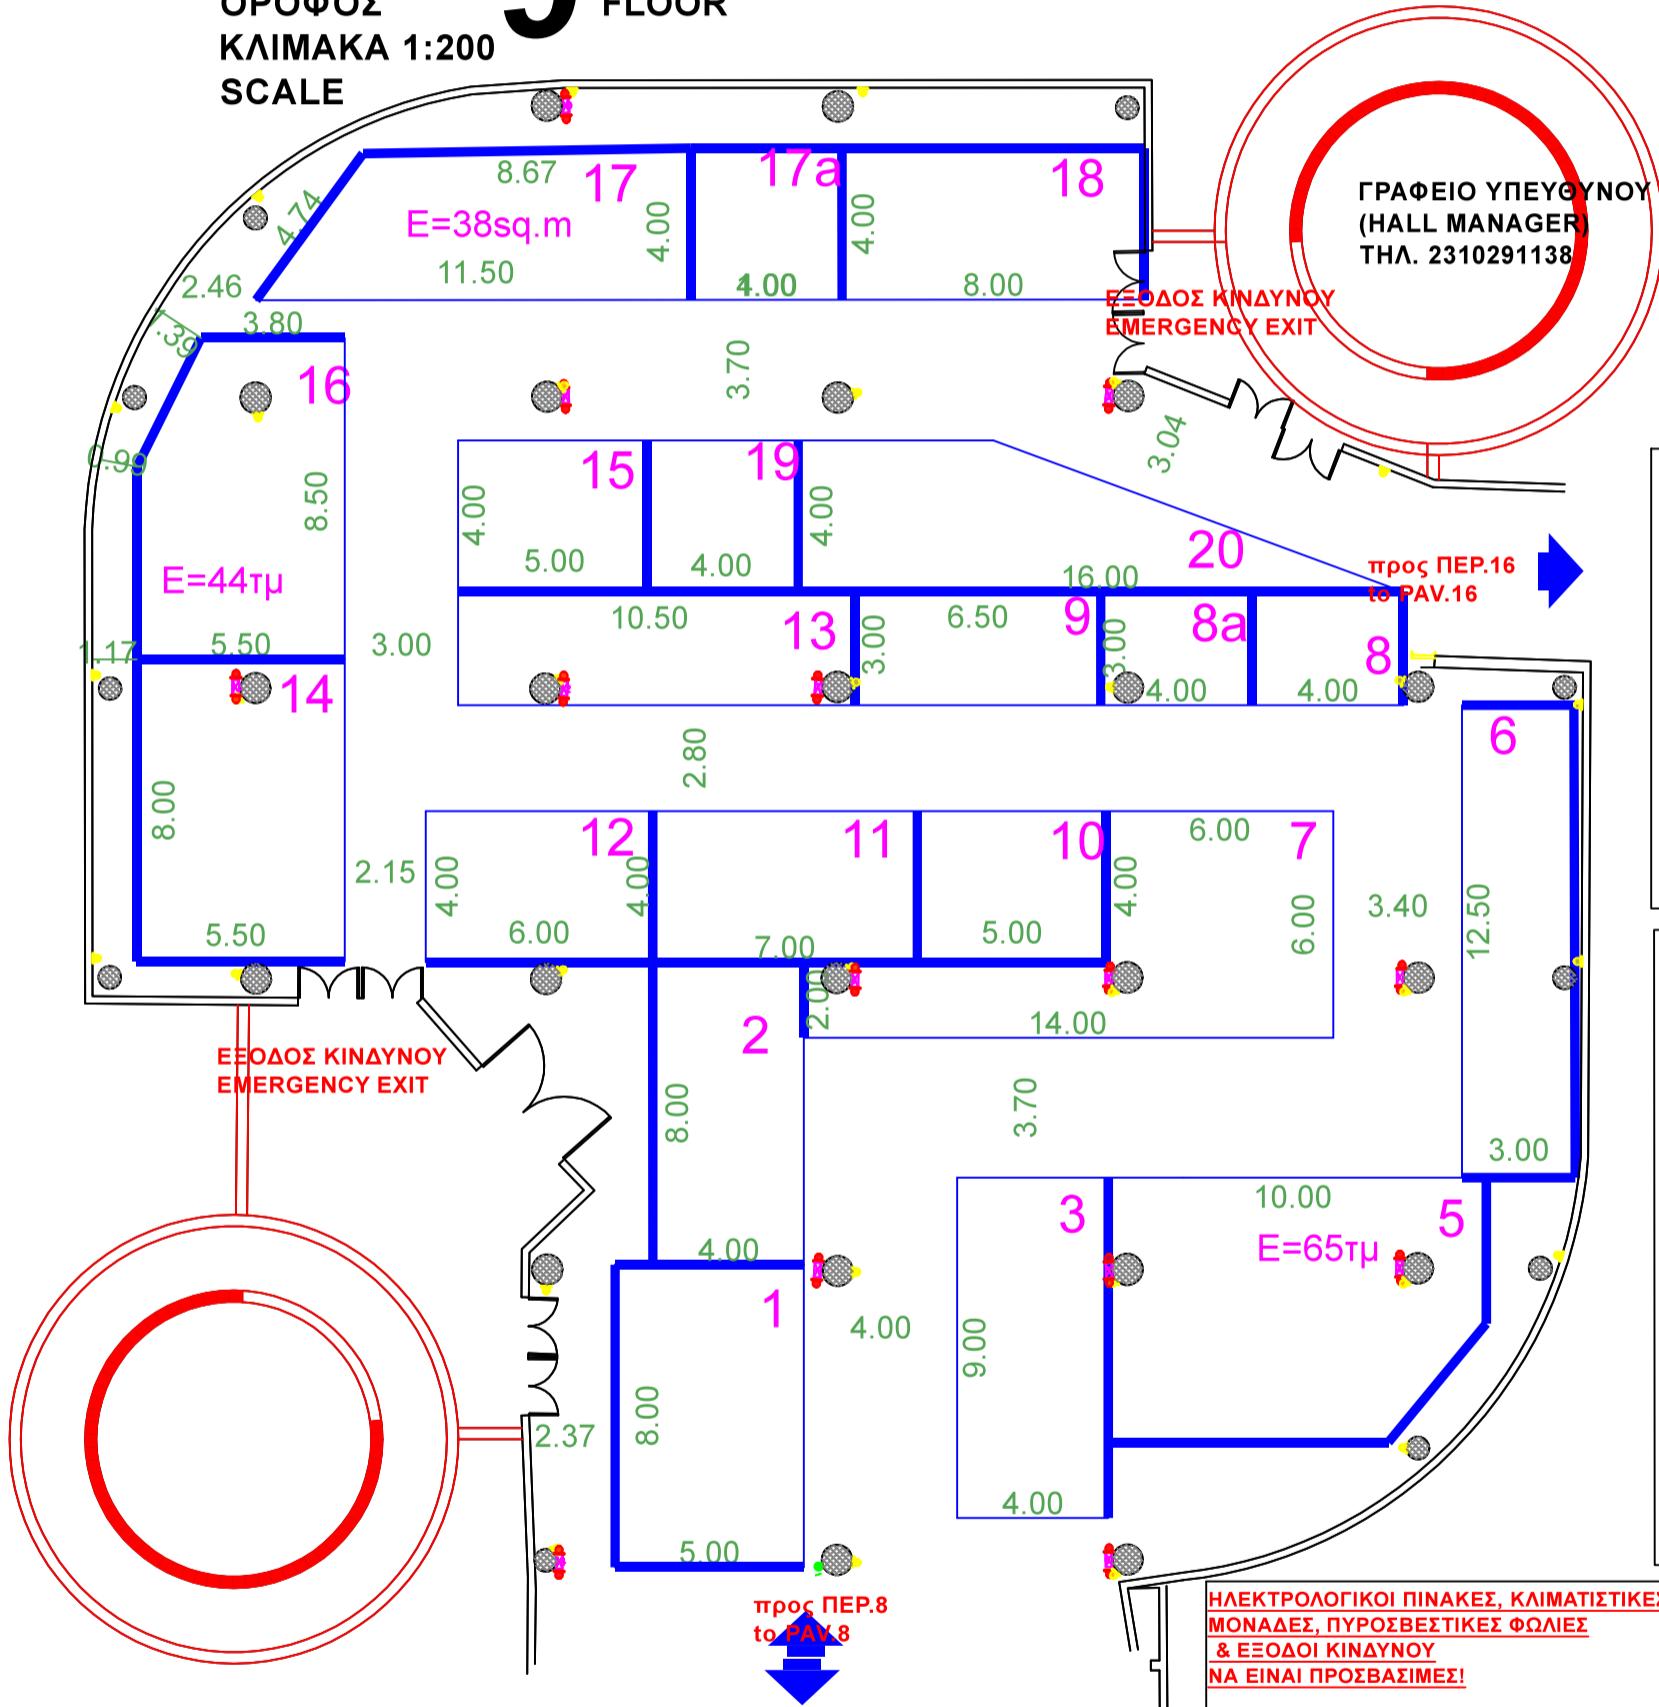

1-4/02/2024

ΕΚΘΕΜΑΤΑ

Γεωργικά Φάρμακα - Λιπάσματα -
Πολλαπλαστικό υλικό - Εκδόσεις
EXHIBITS

Chemicals - Fertilizers -
Propagation material - Publications

ΠΕΡΙΠΤΕΡΟ
ΟΡΟΦΟΣ
ΚΛΙΜΑΚΑ 1:200
SCALE

9 PAVILION
FLOOR

ΓΡΑΦΕΙΟ ΥΠΕΥΘΥΝΟΥ
(HALL MANAGER)
ΤΗΛ. 2310291138

ΥΠΕΥΘΥΝΟΣ ΠΕΡΙΠΤΕΡΟΥ
(HALL MANAGER)
ΤΗΛ. 2310/291511
FAX 2310/291345

ΚΤΙΡΙΟ Νο 9
ΟΡΟΦΟΣ
ΚΛΙΜΑΚΑ 1:200
ΣΤΟΙΧΕΙΑ ΚΤΙΡΙΟΥ
ΣΙΔΗΡΟΚΑΤΑΣΚΕΥΗ
ΘΕΡΜΑΝΣΗ ΨΥΞΗ
ΗΛΕΚ. 380/220
ΩΦ. ΕΜΒΑΔΟ 953.67 Μ2
ΕΠΙΤΡ. ΒΑΡΟΣ 1000 Kgr/ m2
ΥΨΟΣ : 3.90

- ΠΡΙΖΑΔΗ
- ΠΡΙΖΑΔΗ 1
- ΠΡΙΖΑΟΤΕ
- ΔΙΑΚΟΠΤΗΣ
- ΠΥΡΟΣΒΕΣΤΙΚΟΣ ΣΥΝΑΓΕΡΜΟΣ
- ΦΡΕΑΤΙΟ ΑΠΟΧΕΤΕΥΣΗΣ
- ΦΡΕΑΤΙΟ ΔΕΗ
- ΦΡΕΑΤΙΟ ΝΕΡΟΥ
- ΦΡΕΑΤΙΟ ΝΕΚΡΟ
- ΦΡΕΑΤΙΟ ΟΤΕ
- ΦΡΕΑΤΙΟ ΟΤΕ-ΝΕΡΟΥ
- ΠΙΝΑΚΑΣ ΔΕΗ
- ΠΑΡΟΧΗ ΑΠΟΧΕΤΕΥΣΗΣ
- ΠΑΡΟΧΗ ΡΕΥΜΑΤΟΣ
- ΠΑΡΟΧΗ ΝΕΡΟΥ
- ΤΗΛΕΦΩΝΙΚΟΣ ΘΑΛΑΜΟΣ
- ΠΥΡΟΣΒΕΣΤΙΚΗ ΦΩΛΙΑ
- ΚΟΛΩΝΑ D=0.95
- ΚΟΛΩΝΑ D=0.60

ΗΛΕΚΤΡΟΛΟΓΙΚΟΙ ΠΙΝΑΚΕΣ, ΚΛΙΜΑΤΙΣΤΙΚΕΣ ΜΟΝΑΔΕΣ, ΠΥΡΟΣΒΕΣΤΙΚΕΣ ΦΩΛΙΕΣ & ΕΞΟΔΟΙ ΚΙΝΔΥΝΟΥ ΝΑ ΕΙΝΑΙ ΠΡΟΣΒΑΣΙΜΕΣ!
ELECTRICAL BOXES, AIRCONDITION FIRE EXTINGUISHER & EMERGENCY EXITS MUST BE ACCESSIBLE!