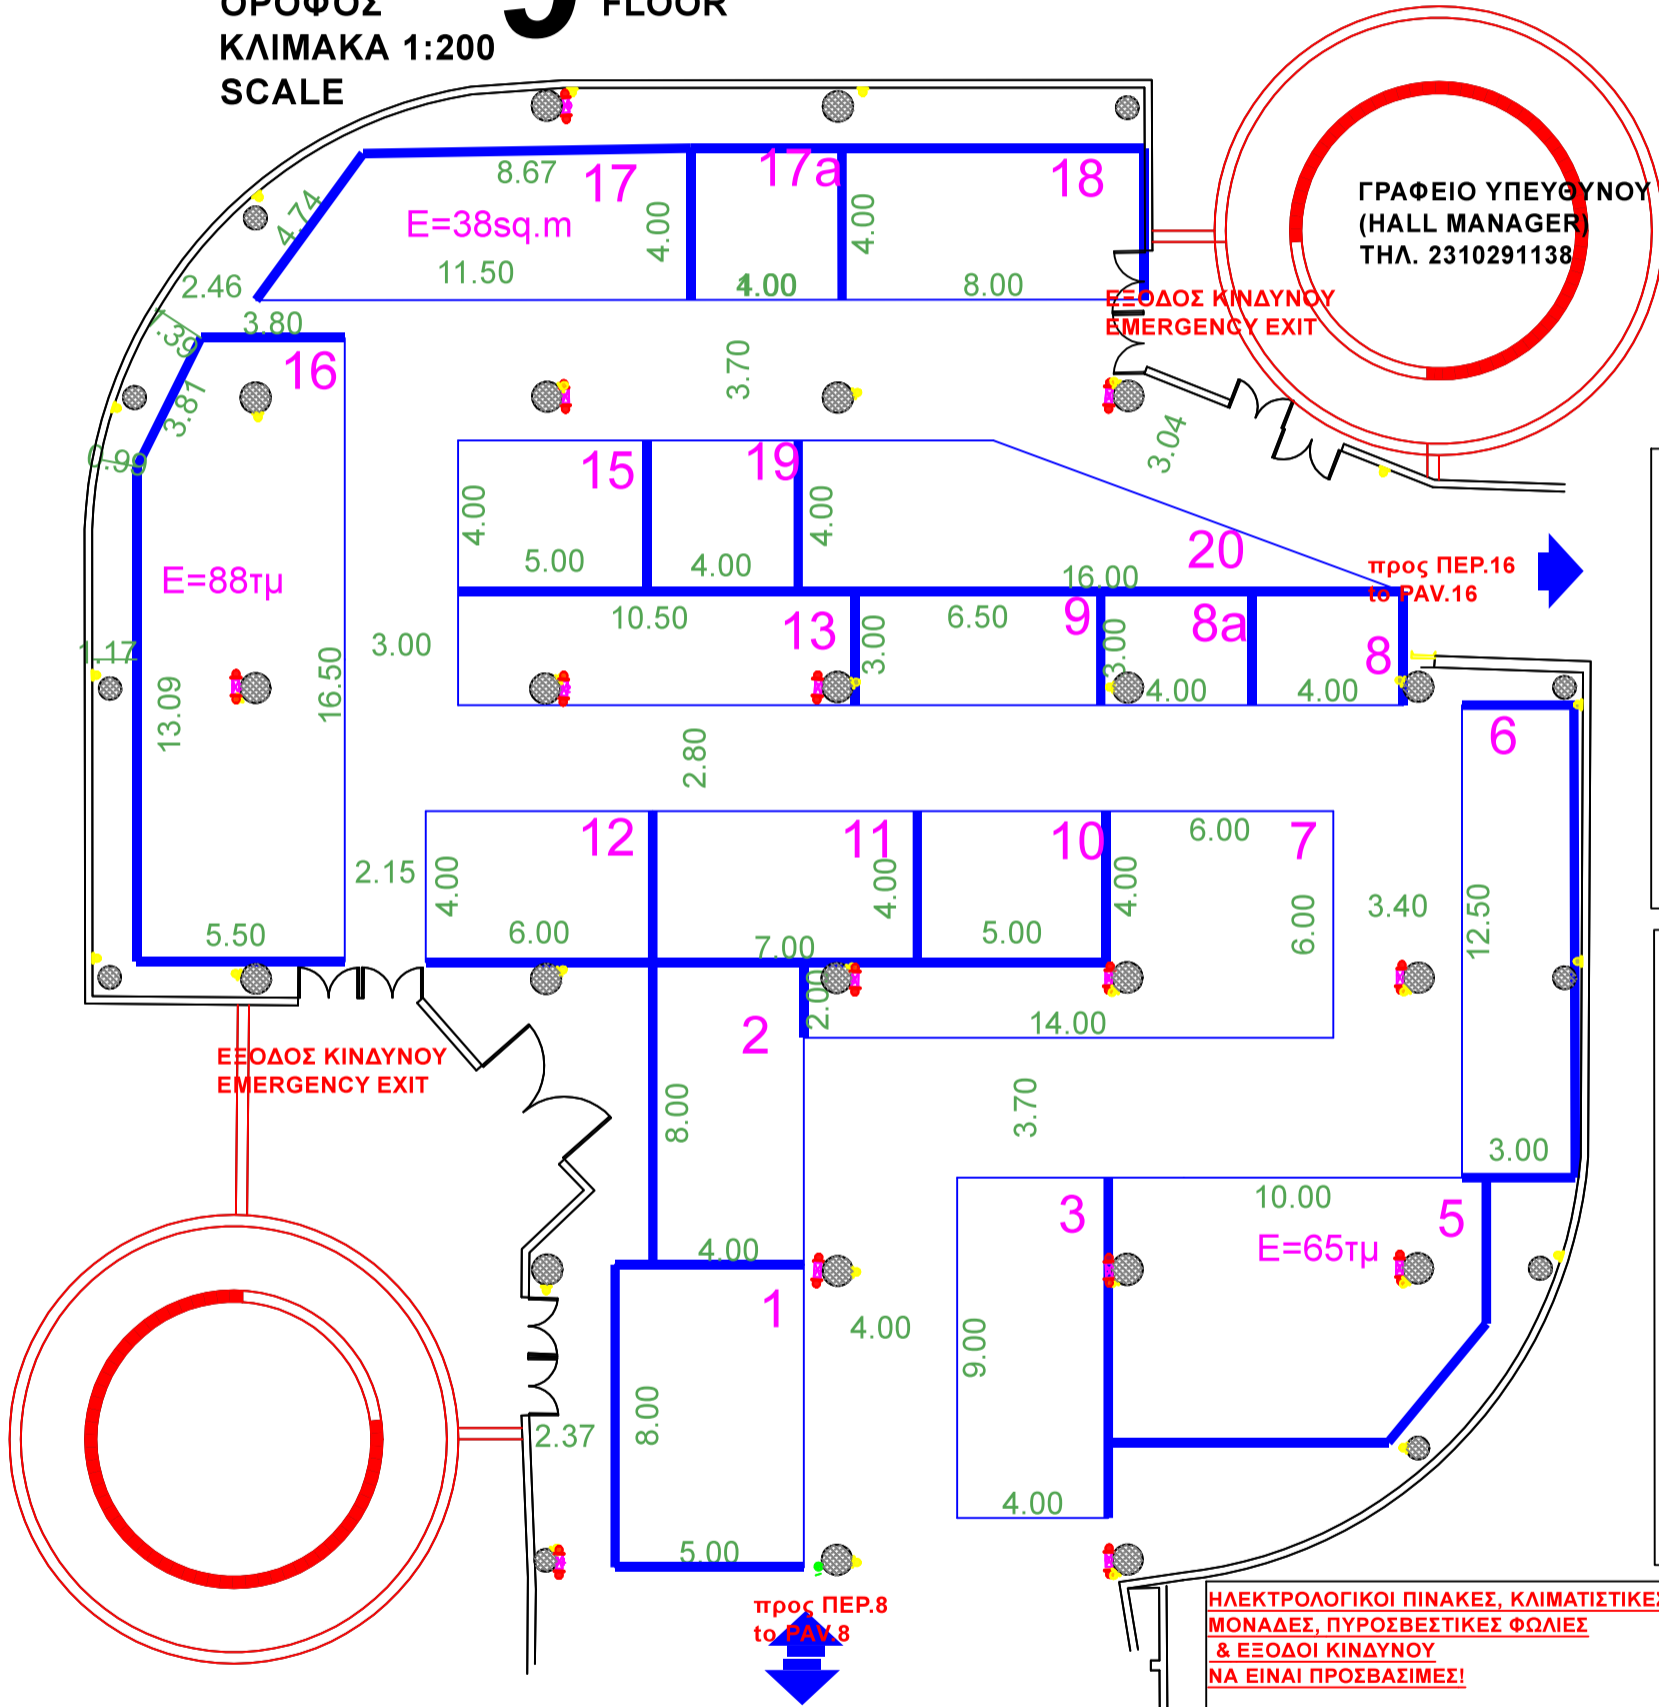

1-4/02/2024

ΕΚΘΕΜΑΤΑ

Γεωργικά Φάρμακα - Λιπάσματα -
Πολλαπλαστικό υλικό - Εκδόσεις
EXHIBITS

Chemicals - Fertilizers -
Propagation material - Publications

ΠΕΡΙΠΤΕΡΟ
ΟΡΟΦΟΣ
ΚΛΙΜΑΚΑ 1:200
SCALE

9 PAVILION
FLOOR

ΓΡΑΦΕΙΟ ΥΠΕΥΘΥΝΟΥ
(HALL MANAGER)
ΤΗΛ. 2310291138

ΥΠΕΥΘΥΝΟΣ ΠΕΡΙΠΤΕΡΟΥ
(HALL MANAGER)
ΤΗΛ. 2310/291511
FAX 2310/291345

ΚΤΙΡΙΟ Νο 9
ΟΡΟΦΟΣ
ΚΛΙΜΑΚΑ 1:200
ΣΤΟΙΧΕΙΑ ΚΤΙΡΙΟΥ
ΣΙΔΗΡΟΚΑΤΑΣΚΕΥΗ
ΘΕΡΜΑΝΣΗ ΨΥΞΗ
ΗΛΕΚ. 380/220
ΩΦ. ΕΜΒΑΔΟ 953.67 Μ2
ΕΠΙΤΡ. ΒΑΡΟΣ 1000 Kgr/ m2
ΥΨΟΣ : 3.90

- ΠΡΙΖΑΔΗ
- ΠΡΙΖΑΔΗ 1
- ΠΡΙΖΑΟΤΕ
- ΔΙΑΚΟΠΤΗΣ
- ΠΥΡΟΣΒΕΣΤΙΚΟΣ ΣΥΝΑΓΕΡΜΟΣ
- ΦΡΕΑΤΙΟ ΑΠΟΧΕΤΕΥΣΗΣ
- ΦΡΕΑΤΙΟ ΔΕΗ
- ΦΡΕΑΤΙΟ ΝΕΡΟΥ
- ΦΡΕΑΤΙΟ ΝΕΚΡΟ
- ΦΡΕΑΤΙΟ ΟΤΕ
- ΦΡΕΑΤΙΟ ΟΤΕ-ΝΕΡΟΥ
- ΠΙΝΑΚΑΣ ΔΕΗ
- ΠΑΡΟΧΗ ΑΠΟΧΕΤΕΥΣΗΣ
- ΠΑΡΟΧΗ ΡΕΥΜΑΤΟΣ
- ΠΑΡΟΧΗ ΝΕΡΟΥ
- ΤΗΛΕΦΩΝΙΚΟΣ ΘΑΛΑΜΟΣ
- ΠΥΡΟΣΒΕΣΤΙΚΗ ΦΩΛΙΑ
- ΚΟΛΩΝΑ D=0.95
- ΚΟΛΩΝΑ D=0.60

ΗΛΕΚΤΡΟΛΟΓΙΚΟΙ ΠΙΝΑΚΕΣ, ΚΛΙΜΑΤΙΣΤΙΚΕΣ ΜΟΝΑΔΕΣ, ΠΥΡΟΣΒΕΣΤΙΚΕΣ ΦΩΛΙΕΣ & ΕΞΟΔΟΙ ΚΙΝΔΥΝΟΥ ΝΑ ΕΙΝΑΙ ΠΡΟΣΒΑΣΙΜΕΣ!
ELECTRICAL BOXES, AIRCONDITION FIRE EXTINGUISHER & EMERGENCY EXITS MUST BE ACCESSIBLE!